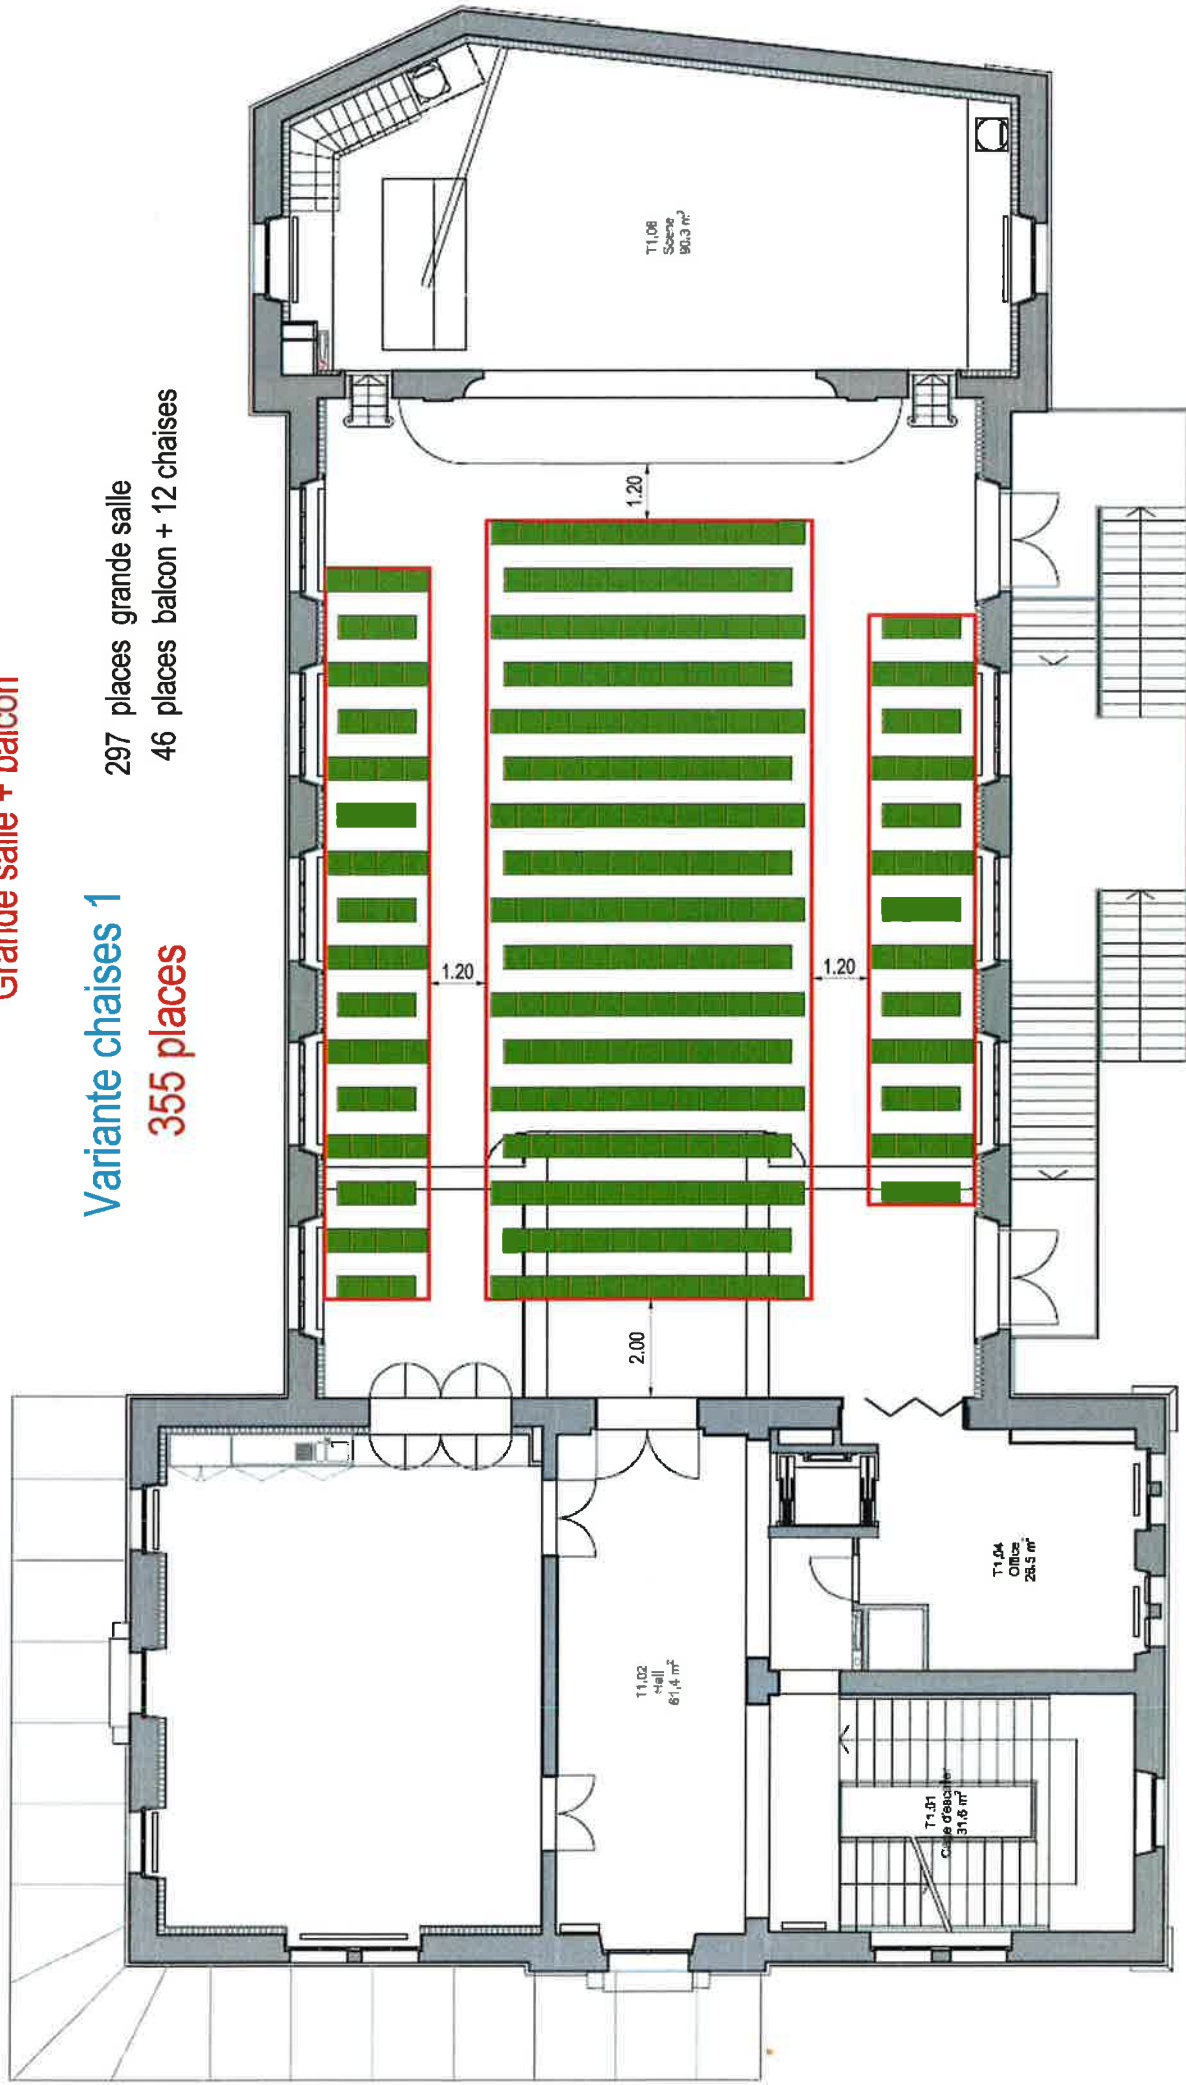

Casino de Vallorbe

Grande salle + balcon

Variante chaises 1

297 places grande salle
46 places balcon + 12 chaises

355 places

Casino de Vallorbe

Grande salle + balcon

Variante chaises 2

306 places grande salle
46 places balcon + 12 chaises

364 places

Casino de Vallorbe

Grande salle + balcon

Variante chaises 3

332 places grande salle
46 places balcon + 12 chaises

390 places

Casino de Vallorbe

Grande salle + salle des sociétés

Variante tables 1

306 places

252 places grande salle

54 places salle des sociétés

Casino de Vallorbe

Grande salle + salle des sociétés

Variante tables 2

324 places

270 places grande salle

54 places salle des sociétés

Casino de Vallorbe

Grande salle + salle des sociétés

Variante tables 3

180 places grande salle

54 places salle des sociétés