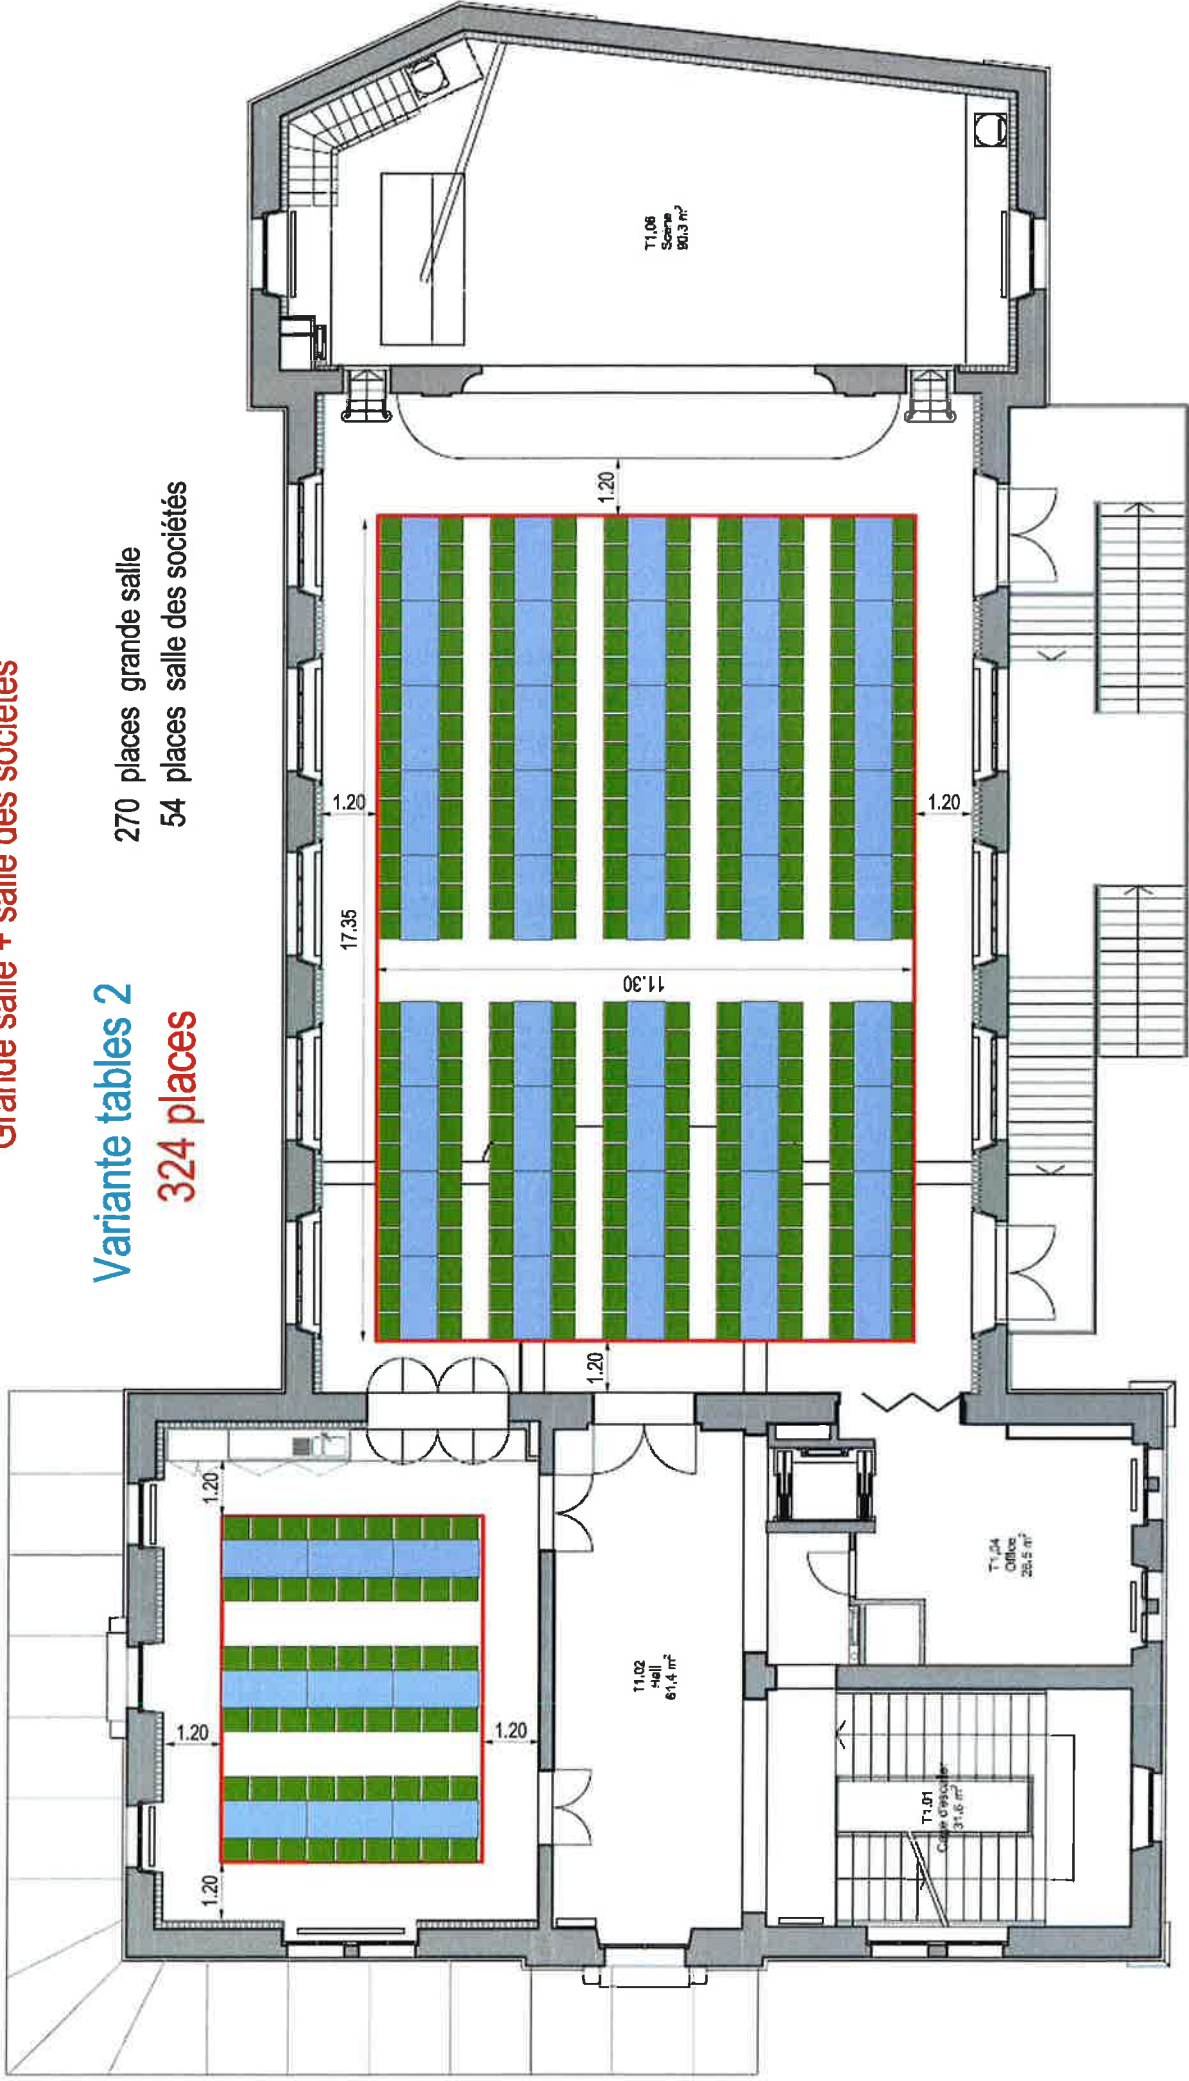

Casino de Vallorbe

Grande salle + balcon

Variante chaises 1

297 places grande salle
46 places balcon + 12 chaises

355 places

Casino de Vallorbe

Grande salle + balcon

Variante chaises 2

306 places grande salle
46 places balcon + 12 chaises

364 places

Casino de Vallorbe

Grande salle + balcon

Variante chaises 3

332 places grande salle
46 places balcon + 12 chaises

390 places

Casino de Vallorbe

Grande salle + salle des sociétés

Variante tables 1

306 places

252 places grande salle

54 places salle des sociétés

Casino de Vallorbe

Grande salle + salle des sociétés

Variante tables 2

324 places

270 places grande salle

54 places salle des sociétés

Casino de Vallorbe

Grande salle + salle des sociétés

Variante tables 3

180 places grande salle

54 places salle des sociétés