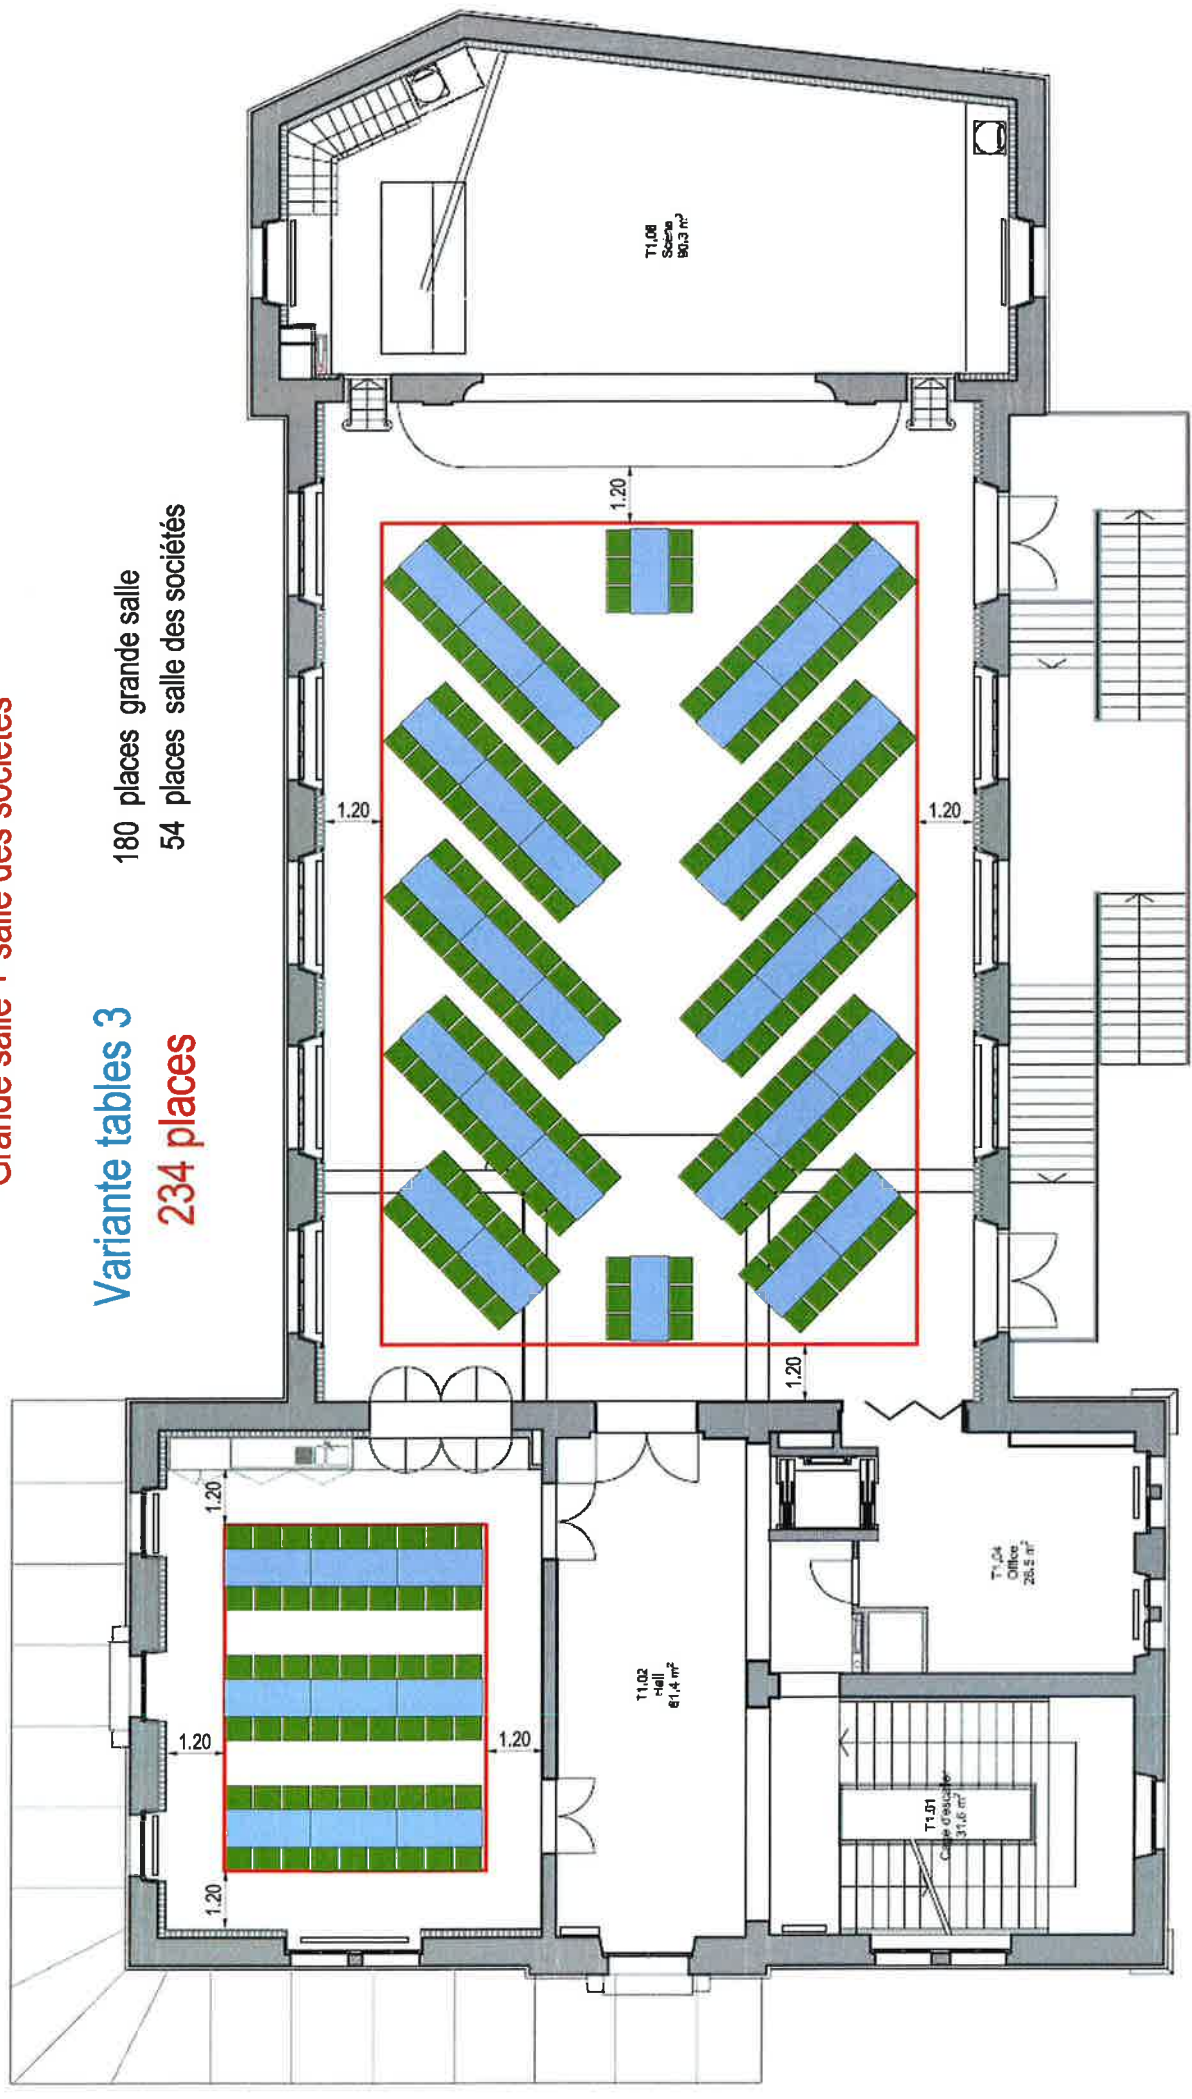

306 places grande salle
46 places balcon + 12 chaises

364 places

Casino de Vallorbe

Grande salle + balcon

Variante chaises 3

332 places grande salle
46 places balcon + 12 chaises

390 places

Casino de Vallorbe

324 places

270 places grande salle

54 places salle des sociétés

Casino de Vallorbe

Grande salle + salle des sociétés

Variante tables 3

180 places grande salle

54 places salle des sociétés

234 places

Casino de Vallorbe

Grande salle + salle des sociétés

Variante tables 4

210 places grande salle

54 places salle des sociétés

264 places

Casino de Vallorbe

Salle de réunions - disposition possible

Variante pour 77 places