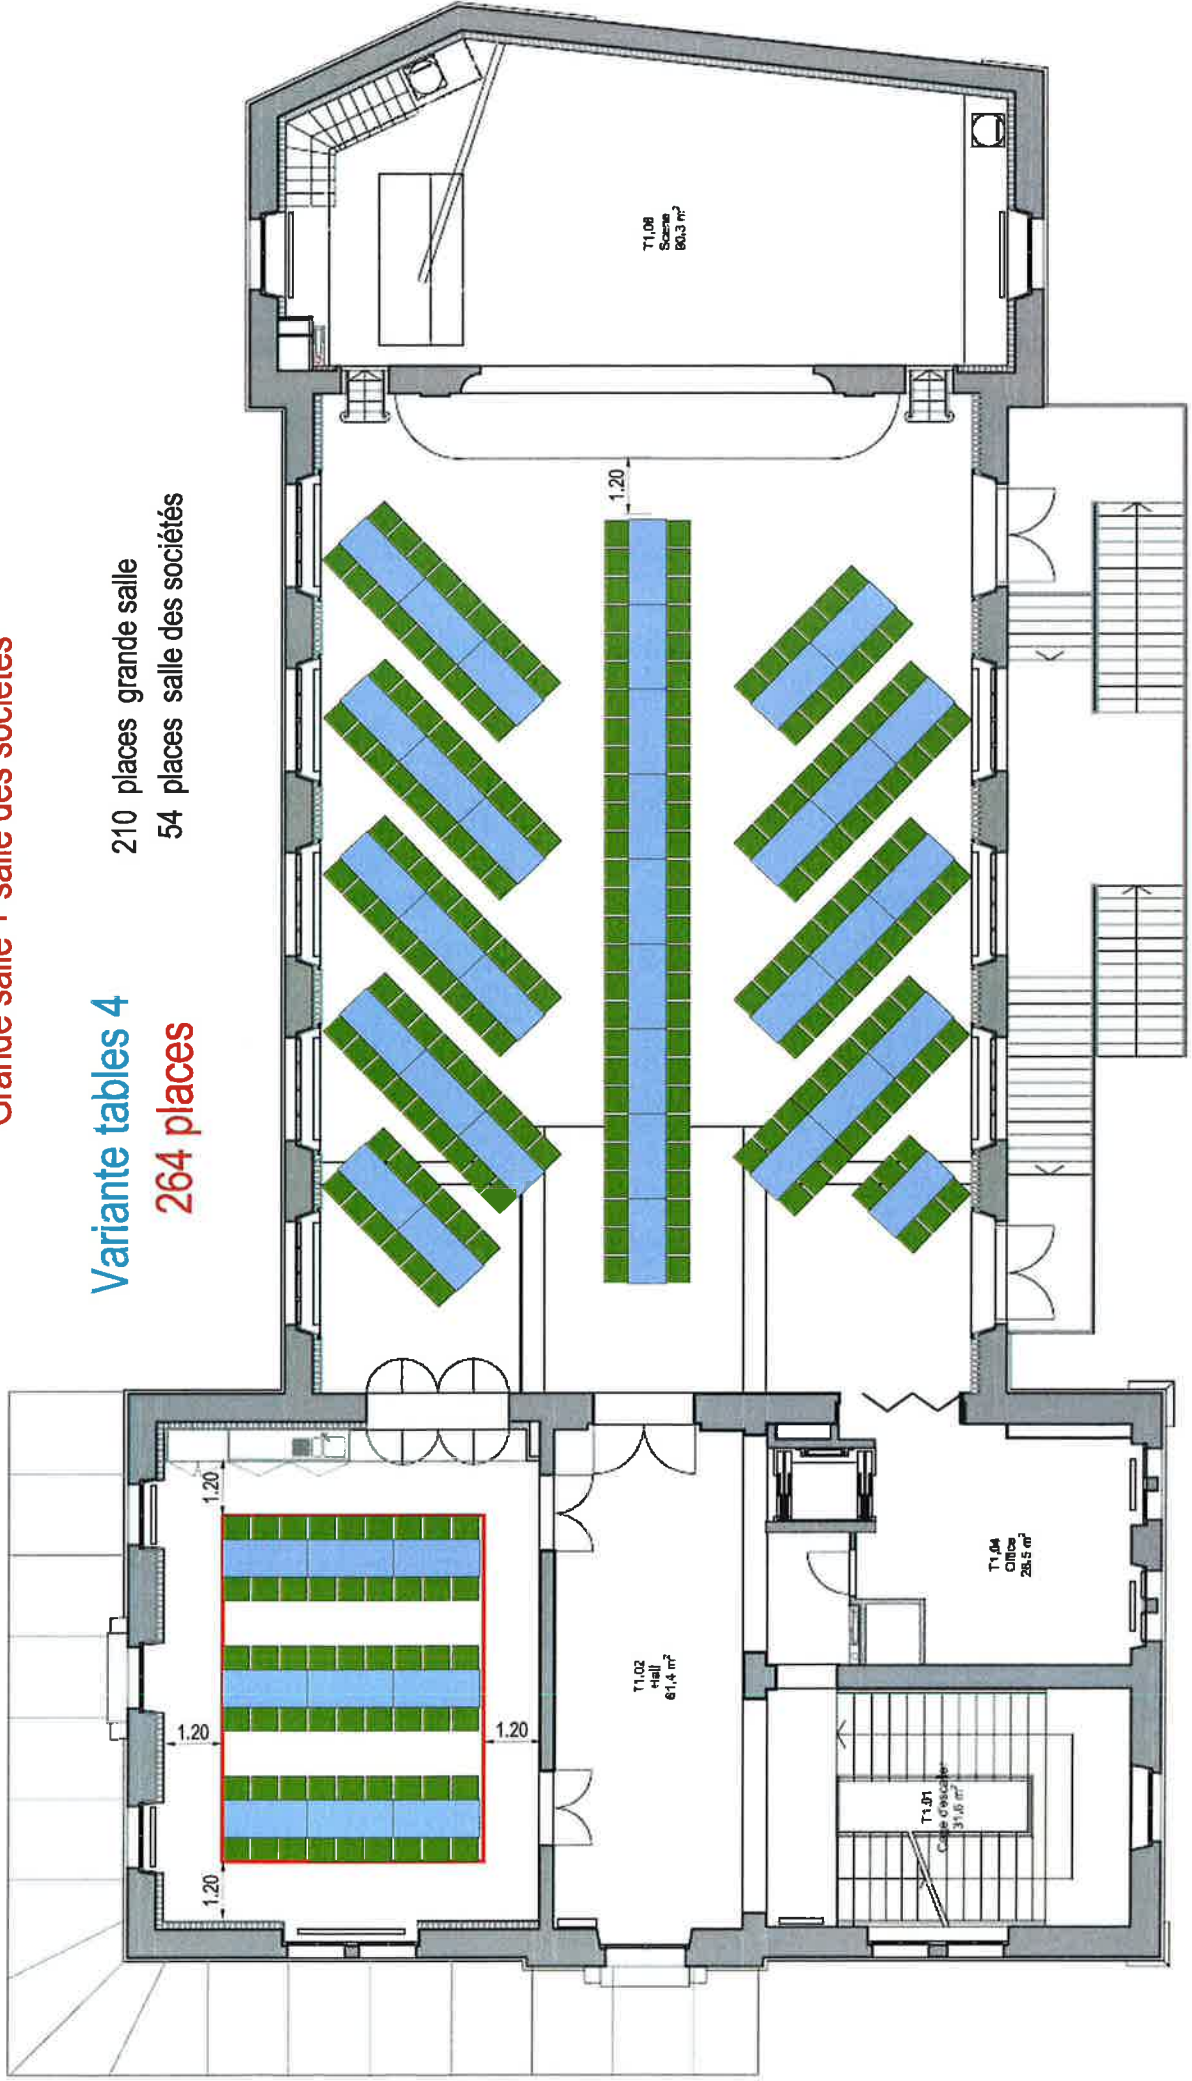

306 places grande salle
46 places balcon + 12 chaises

364 places

Casino de Vallorbe

Grande salle + balcon

Variante chaises 3

332 places grande salle
46 places balcon + 12 chaises

390 places

Casino de Vallorbe

324 places

270 places grande salle

54 places salle des sociétés

Casino de Vallorbe

Grande salle + salle des sociétés

Variante tables 3

180 places grande salle

54 places salle des sociétés

234 places

Casino de Vallorbe

Grande salle + salle des sociétés

Variante tables 4

210 places grande salle

54 places salle des sociétés

264 places

Casino de Vallorbe

Salle de réunions - disposition possible

Variante pour 77 places