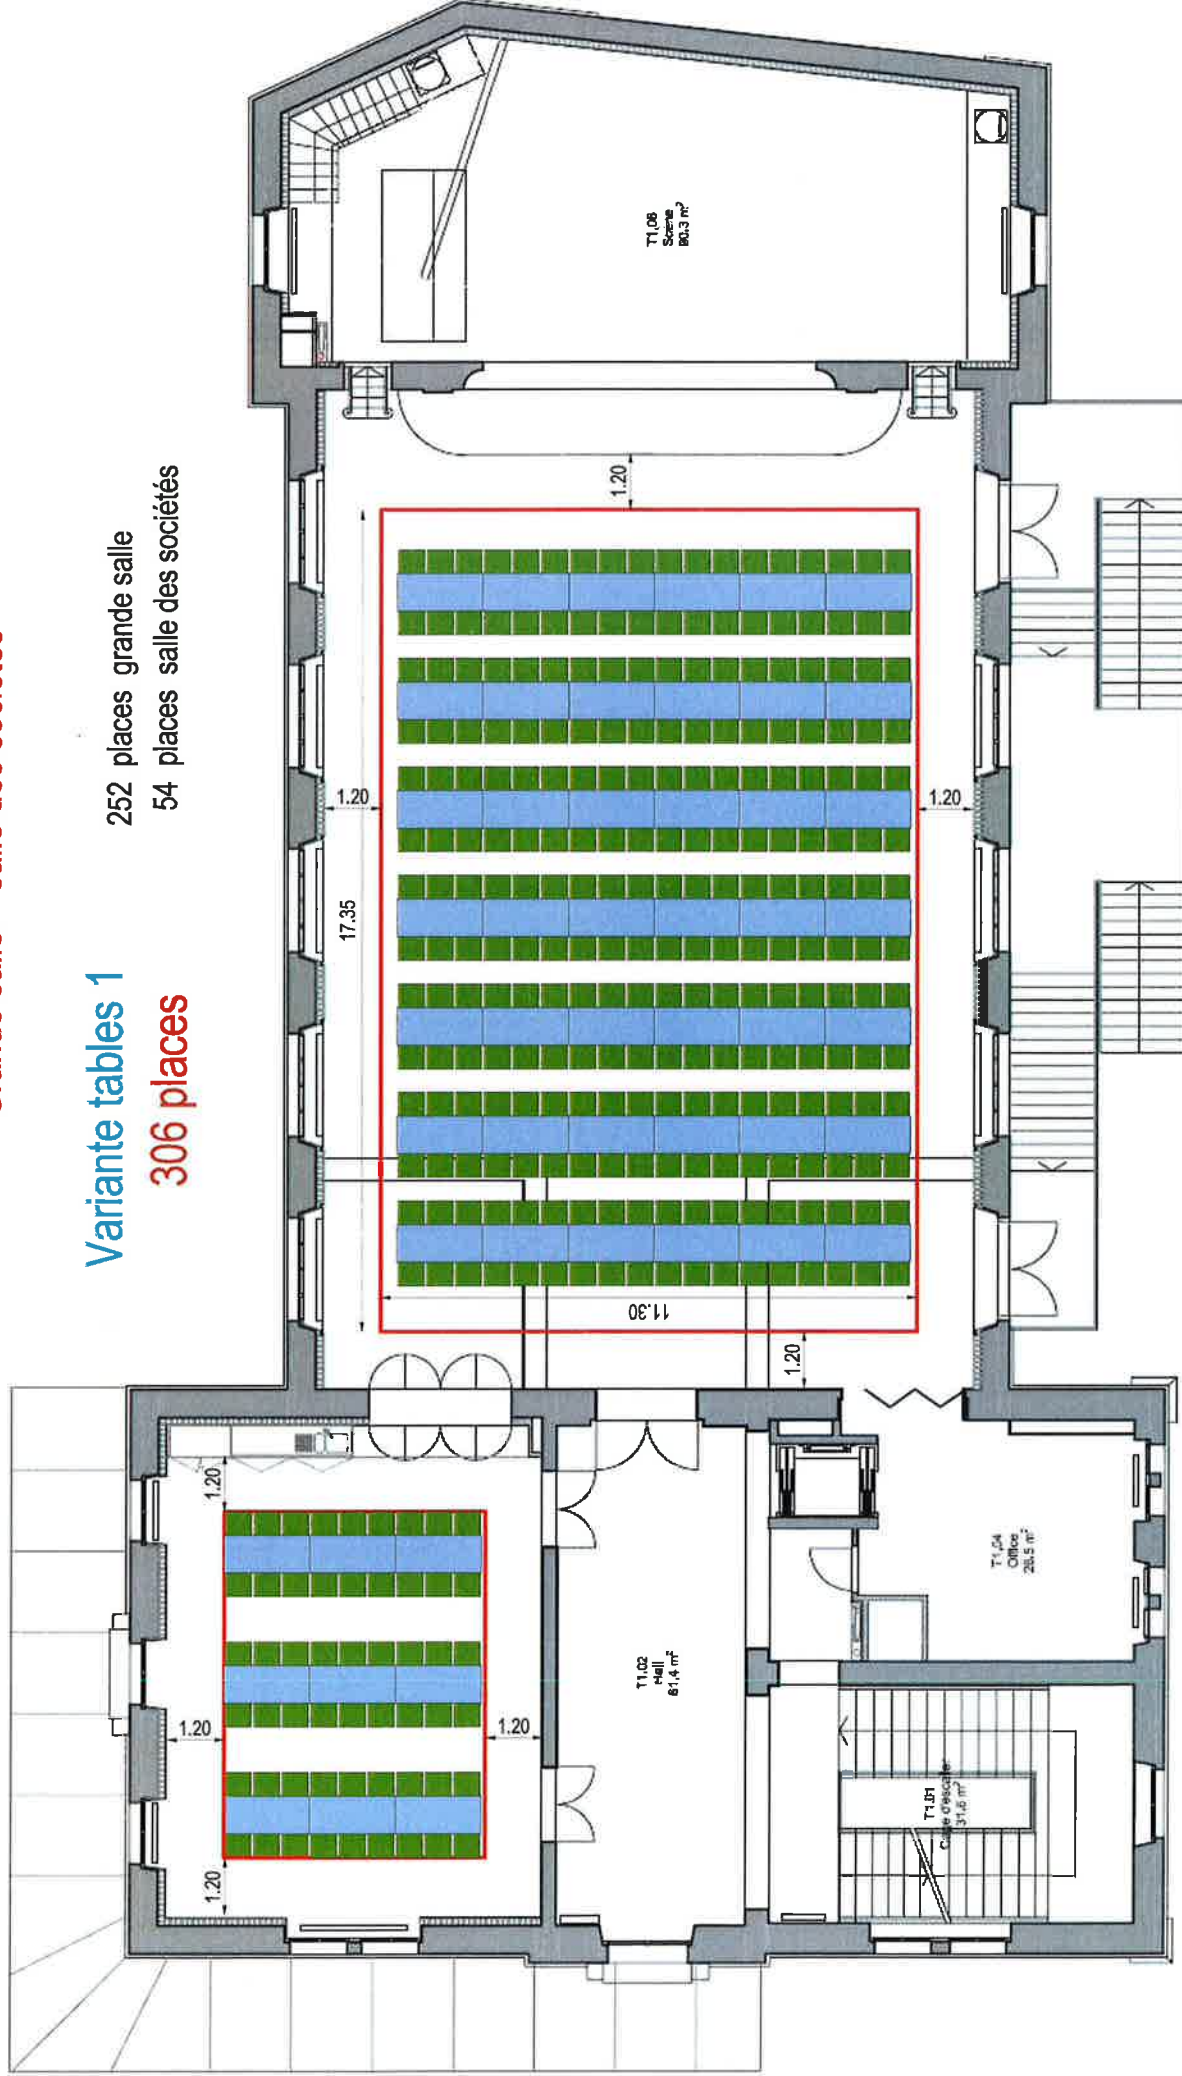

Casino de Vallorbe

Grande salle + balcon

Variante chaises 1

297 places grande salle
46 places balcon + 12 chaises

355 places

Casino de Vallorbe

Grande salle + balcon

Variante chaises 2

306 places grande salle
46 places balcon + 12 chaises

364 places

Casino de Vallorbe

Grande salle + balcon

Variante chaises 3

332 places grande salle
46 places balcon + 12 chaises

390 places

Casino de Vallorbe

Grande salle + salle des sociétés

Variante tables 1

306 places

252 places grande salle

54 places salle des sociétés

Casino de Vallorbe

Grande salle + salle des sociétés

Variante tables 2

324 places

270 places grande salle

54 places salle des sociétés

Casino de Vallorbe

Grande salle + salle des sociétés

Variante tables 3

180 places grande salle

54 places salle des sociétés